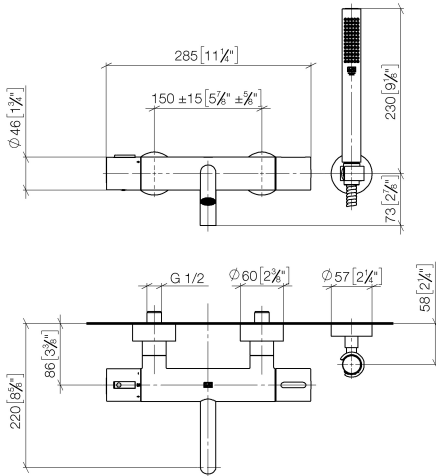

META Mitigeur thermostatique de bain pour montage mural et garniture de douche - Dark Chrome

META

34 234 979

- bec déverseur : jet circulaire enrichi en air
- débit d'eau maxi. 16,9 l/min avec une pression d'écoulement de 3 bars
- Douchette à main : COMPACT RAIN, débit max. 6,8 l/min (à 3 bar)
- garniture de douche avec système anticalcaire pour douche ou baignoire
- inverseur rotatif avec régulateur de débit et fonction d'arrêt
- rosaces coulissantes Ø 60 mm
- saillie 210 mm
- raccord 1/2"
- calibre de perçement 150 mm ± 15 mm
- flexible de douche métallique 1250 mm avec protection anti-torsion intégrée
- rosace support de douchette Ø 57 mm

34 234 979
mm [inches]

Diagramme de débit

Certificats

LGA_18609.

META Mitigeur thermostatique de bain pour montage mural et garniture de
douche - Dark Chrome

META

34 234 979

Les pièces pour les
autres finitions
peuvent être
trouvées ici : Chrome