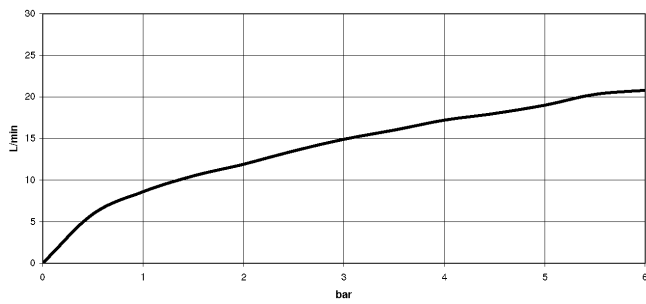

META Mitigeur thermostatique de bain pour montage mural et garniture de douche - Dark Chrome

META

34 234 979

- bec déverseur : jet circulaire enrichi en air
- débit d'eau maxi. 16,9 l/min avec une pression d'écoulement de 3 bars
- Douchette à main : COMPACT RAIN, débit max. 6,8 l/min (à 3 bar)
- garniture de douche avec système anticalcaire pour douche ou baignoire
- inverseur rotatif avec régulateur de débit et fonction d'arrêt
- rosaces coulissantes Ø 60 mm
- saillie 210 mm
- raccord 1/2"
- calibre de perçement 150 mm ± 15 mm
- flexible de douche métallique 1250 mm avec protection anti-torsion intégrée
- rosace support de douchette Ø 57 mm

34 234 979
mm [inches]

Diagramme de débit

Certificats

LGA_18609.

META Mitigeur thermostatique de bain pour montage mural et garniture de
douche - Dark Chrome

META

34 234 979

Les pièces pour les
autres finitions
peuvent être
trouvées ici : Chrome